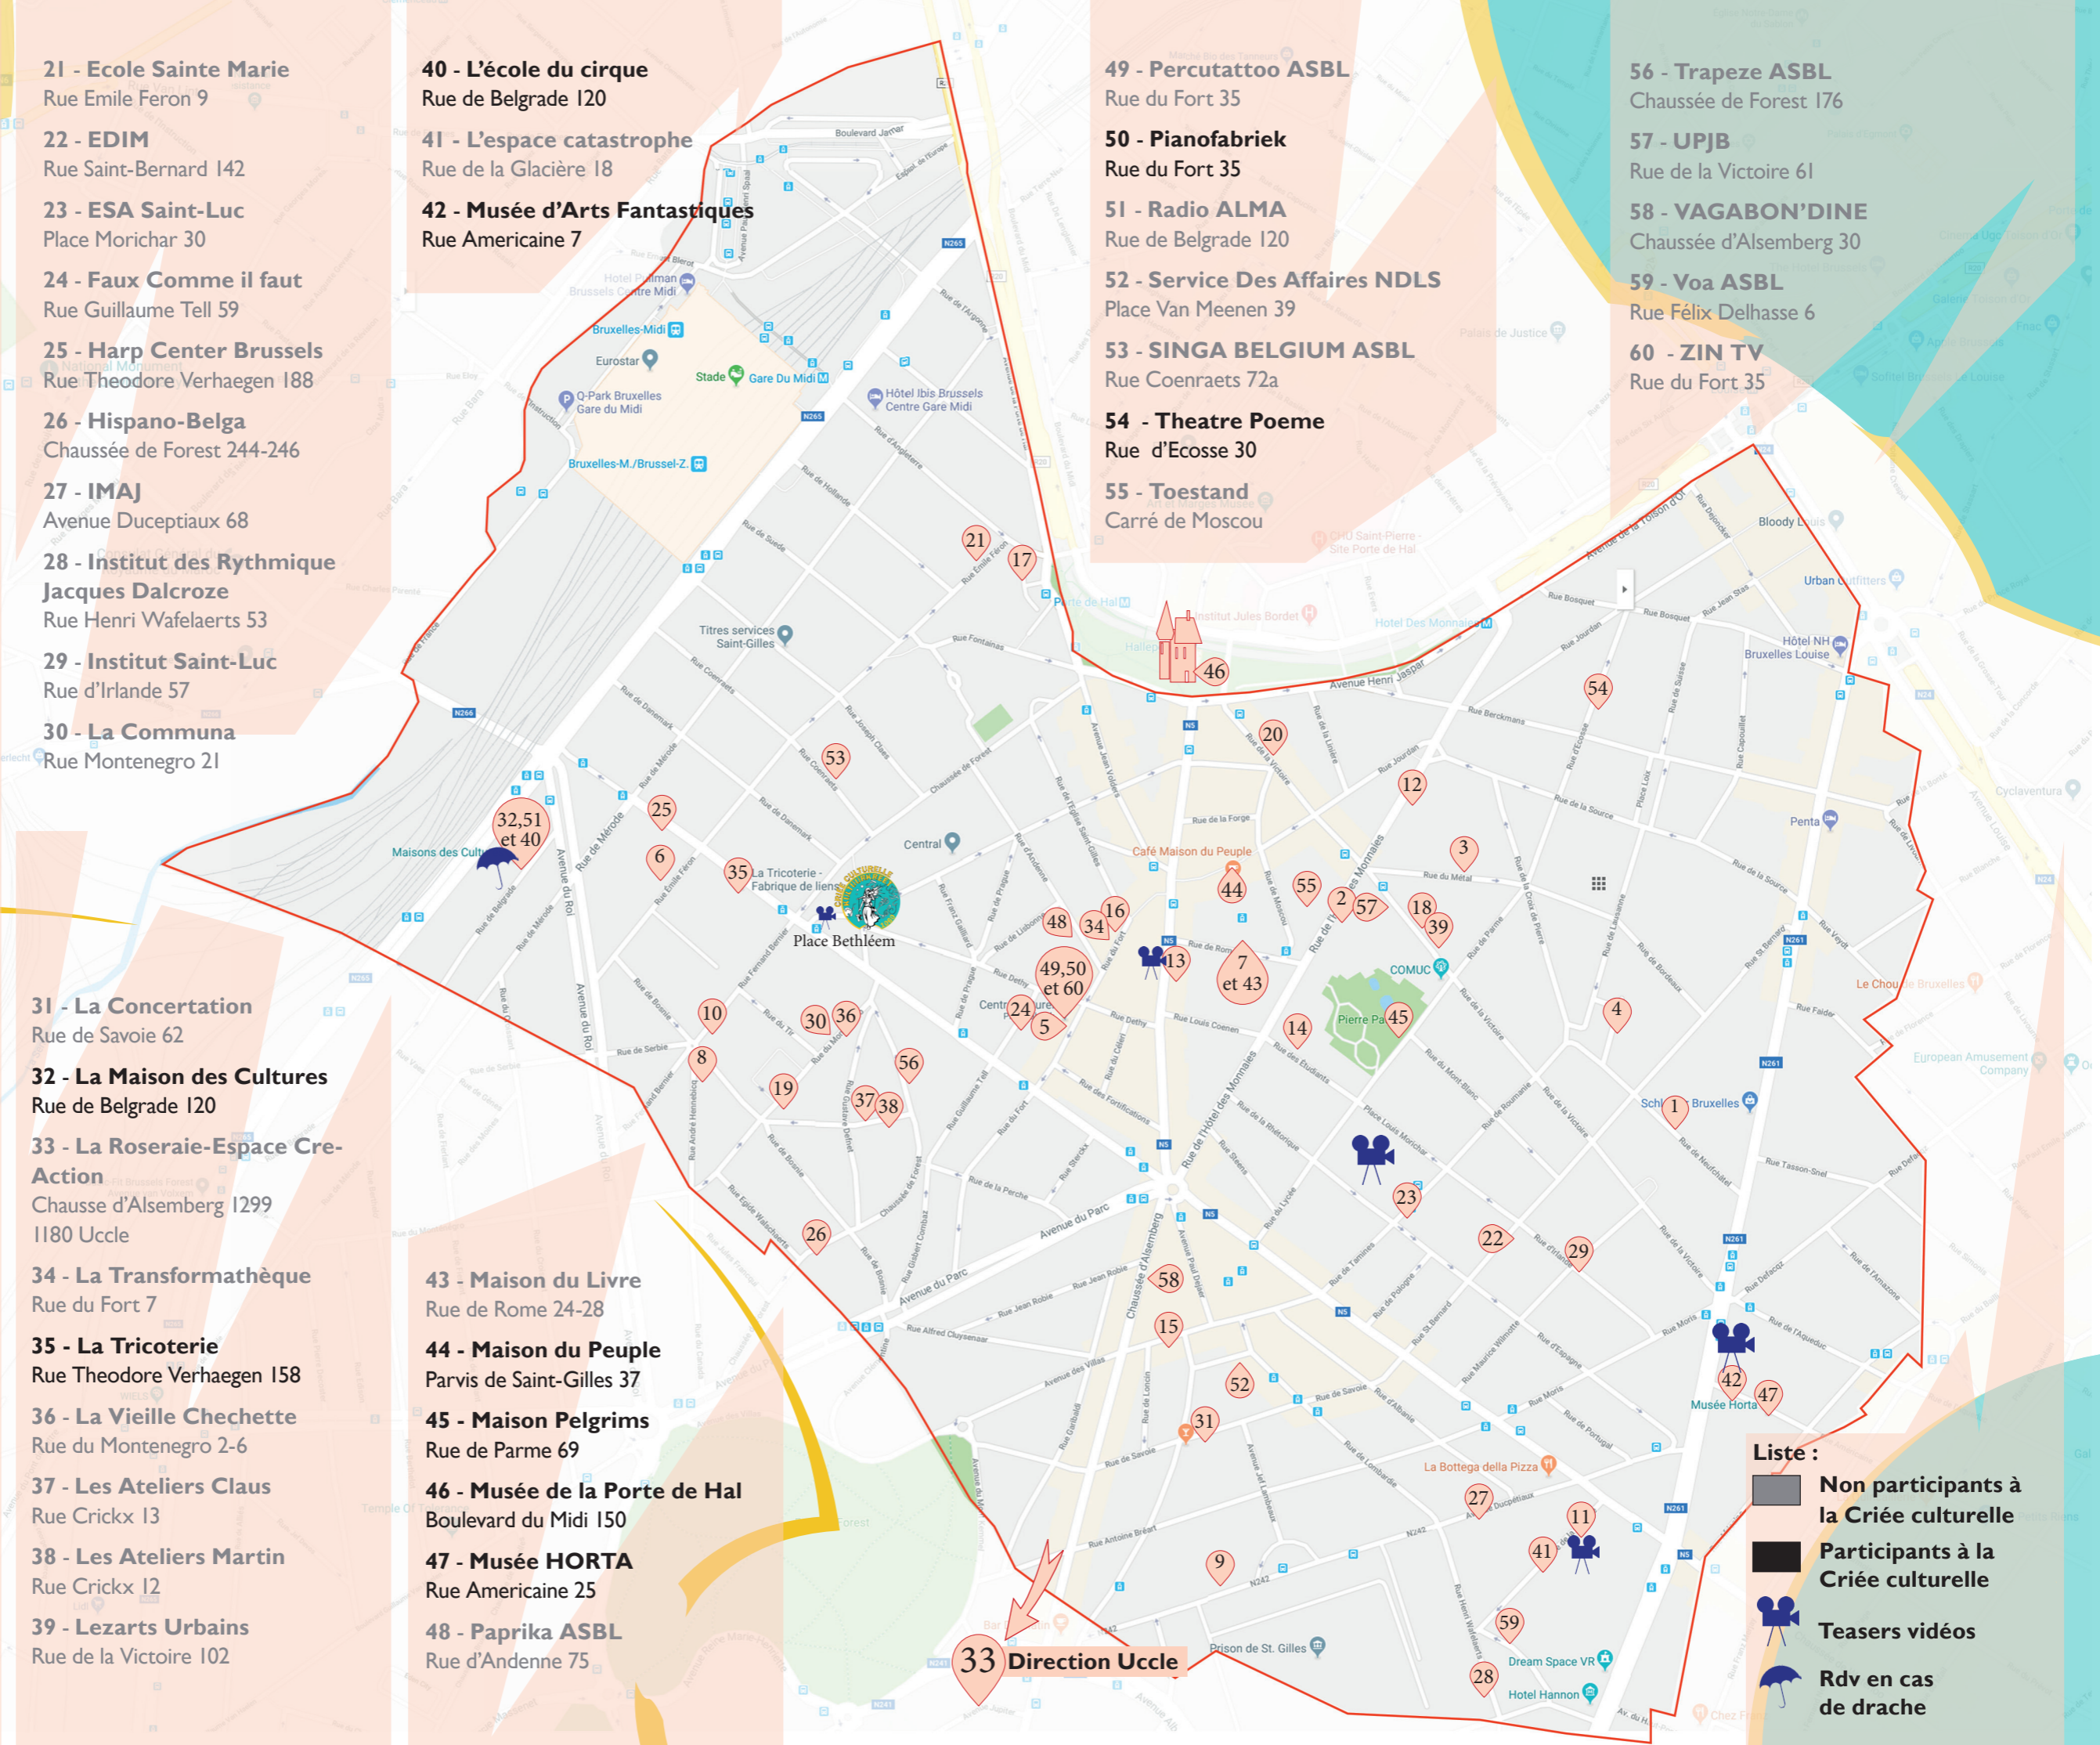

- **40 - L'école du cirque**
  Rue de Belgrade 120
- **41 - L'espace catastrophe**
  Rue de la Glacière 18
- **42 - Musée d'Arts Fantastiques**
  Rue Americaine 7

- **49 - Percutatattoo ASBL**
  Rue du Fort 35
- **50 - Pianofabriek**
  Rue du Fort 35
- **51 - Radio ALMA**
  Rue de Belgrade 120
- **52 - Service Des Affaires NDLS**
  Place Van Meenen 39
- **53 - SINGA BELGIUM ASBL**
  Rue Coenraets 72a
- **54 - Theatre Poeme**
  Rue d'Ecosse 30
- **55 - Toestand**
  Carré de Moscou

- **56 - Trapeze ASBL**
  Chaussée de Forest 176
- **57 - UPJB**
  Rue de la Victoire 61
- **58 - VAGABON'DINE**
  Chaussée d'Alseberg 30
- **59 - Voa ASBL**
  Rue Félix Delhasse 6
- **60 - ZIN TV**
  Rue du Fort 35

- **31 - La Concertation**
  Rue de Savoie 62
- **32 - La Maison des Cultures**
  Rue de Belgrade 120
- **33 - La Roseraie-Espace Cre-Action**
  Chausse d'Alseberg 1299
  1180 Uccle
- **34 - La Transformatèque**
  Rue du Fort 7
- **35 - La Tricoterie**
  Rue Theodore Verhaegen 158
- **36 - La Vieille Chechette**
  Rue du Montenegro 2-6
- **37 - Les Ateliers Claus**
  Rue Crickx 13
- **38 - Les Ateliers Martin**
  Rue Crickx 12
- **39 - Lezarts Urbains**
  Rue de la Victoire 102

- **43 - Maison du Livre**
  Rue de Rome 24-28
- **44 - Maison du Peuple**
  Parvis de Saint-Gilles 37
- **45 - Maison Pelgrims**
  Rue de Parme 69
- **46 - Musée de la Porte de Hal**
  Boulevard du Midi 150
- **47 - Musée HORTA**
  Rue Americaine 25
- **48 - Paprika ASBL**
  Rue d'Andenne 75

33 Direction Uccle

1. **Liste :**
2. Non participants à la Créée culturelle
   - Participants à la Créée culturelle
   - Teasers vidéos
   - Rdv en cas de drache