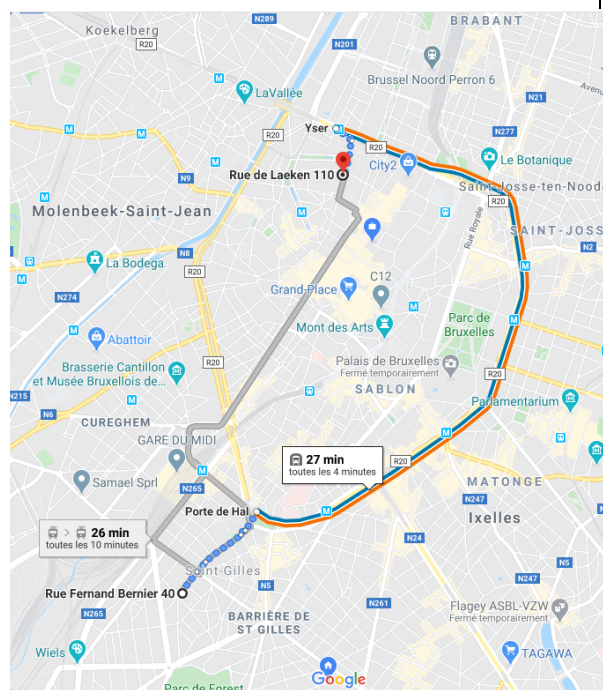

## Liste de magasins qui vendent des ordinateurs reconditionnés.

Vous pouvez aussi choisir un autre magasin de votre choix !

<p><b>Media Monster</b></p>	<p><a href="mailto:info@media-monster.be">info@media-monster.be</a>  <a href="http://www.media-monster.be">www.media-monster.be</a></p>
<p>Avenue Houba de Strooper 63, 1020 Bruxelles  <a href="tel:0488445554">0488 44 55 54</a></p> <p>Prendre le METRO  Rue Fernand Bernier 40  1060 Saint-Gilles</p> <p>🚶 À pied  Environ 10 min, 800 m</p> <p>Porte de Hal  🚊 6 Roi Baudouin  16 min (11 arrêts)</p> <p>Stuyvenbergh  🚶 À pied  Environ 4 min, 290 m</p> <p>📍  MediaMonster  Avenue Houba de Strooper 63, 1020 Bruxelles</p>	<p>Le magasin est ouvert du lundi au samedi de 10h à 18h30. Sauf le vendredi où c'est fermé de 12h30 à 15h.</p> <p>Ligne 6  Metro  Porte de Hal  Direction Stade</p> 
<p><b>Tictopia</b></p>	<p><a href="http://www.tictopia.be">www.tictopia.be</a>  <a href="mailto:info@tictopia.be">info@tictopia.be</a></p>
<p>Avenue Van Volxem 4  1190 Forest  04 85 22 24 10</p> <p>Trajet : Départ Gare du Midi  Tram 82 direction Drogenbos  Château  Bus 49 direction SIMONIS  Bus 50 direction  SPORTCENTRUM RUI  Arrêt : ORBAN</p>	<p>Le magasin est ouvert du lundi au vendredi de 10h à 18h30</p>

**Rue Fernand Bernier 40**  
1060 Saint-Gilles

**À pied**

Environ 11 min, 750 m

<p><b>Porte de Hal</b>   <b>6 Elisabeth</b>  11 min (9 arrêts)</p> <p><b>Yser</b>   <b>À pied</b>  Environ 5 min, 400 m</p> <p> <b>Rue de Laeken 110</b></p>	
---	--